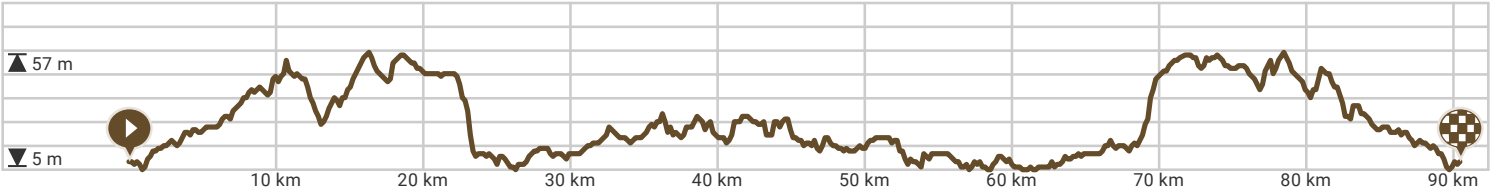

# Rit van den dokter

- Lengte: 90.35 km
- Stijging: 334 m
- Moeilijkheidsgraad: 5/10

Powered by routeyou