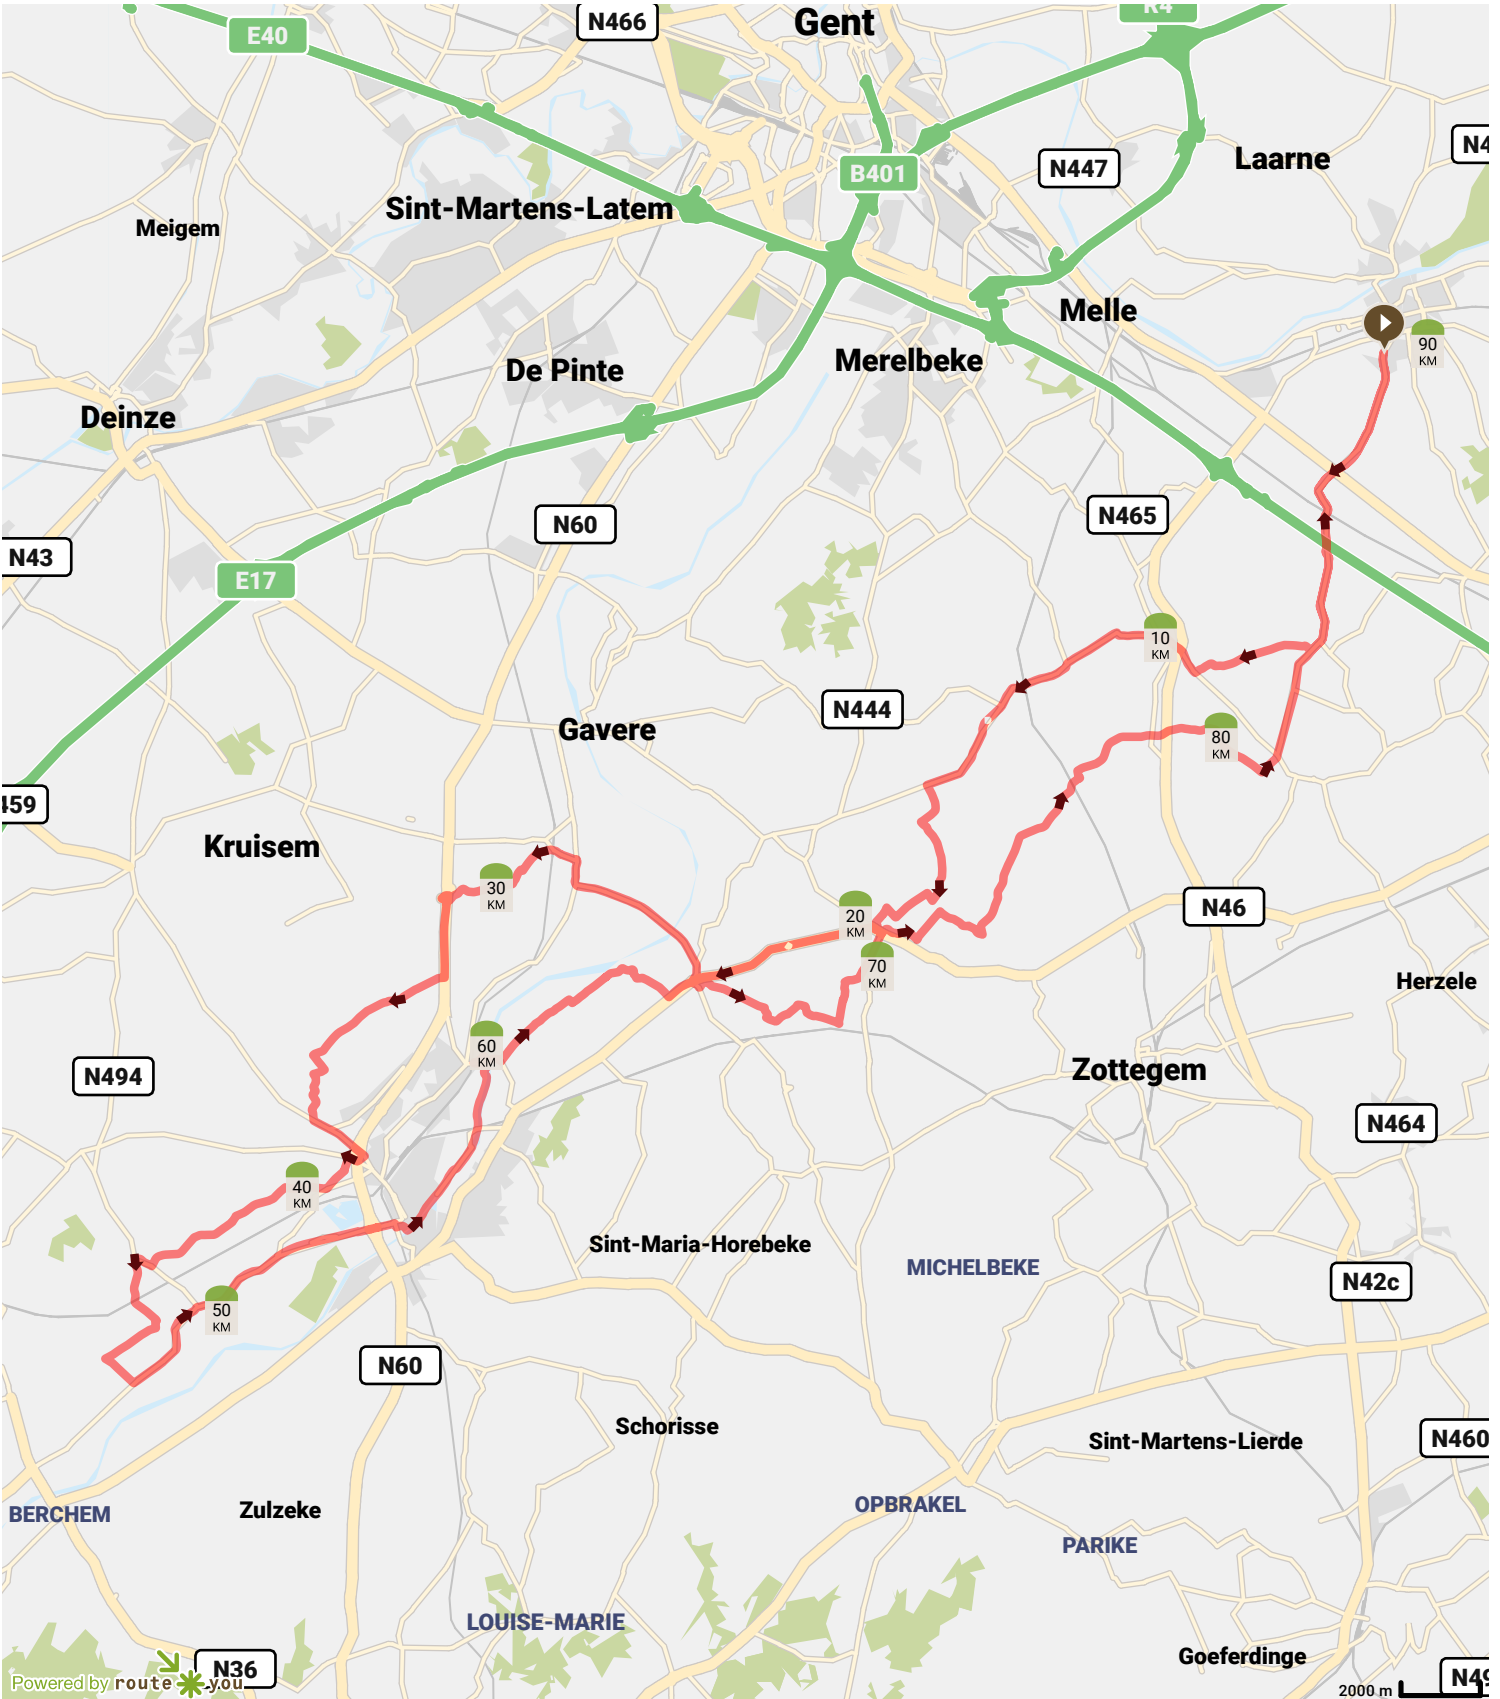

# Rit van den dokter

- Lengte: 90.35 km
- Stijging: 334 m
- Moeilijkheidsgraad: 5/10

Powered by routeyou