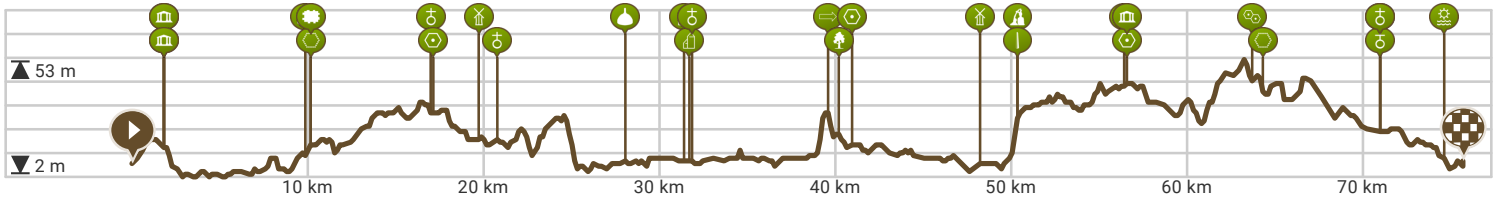

# Winterrit Lozer A

Bekijk op mobiel

Door HappyD

Lengte: 75.61 km

Stijging: 235 m

Moeilijkheidsgraad: 3/10

Molenweg (T213), 9230 Wetteren, Vlaanderen, België

Massemsesteenweg 61, 9230 Wetteren, Vlaanderen, België

Powered by route you

N453

MAAPKE

Map Data: © OpenStreetMap Contributors; Cartography: © RouteYou

Ophasselt  
2000 m