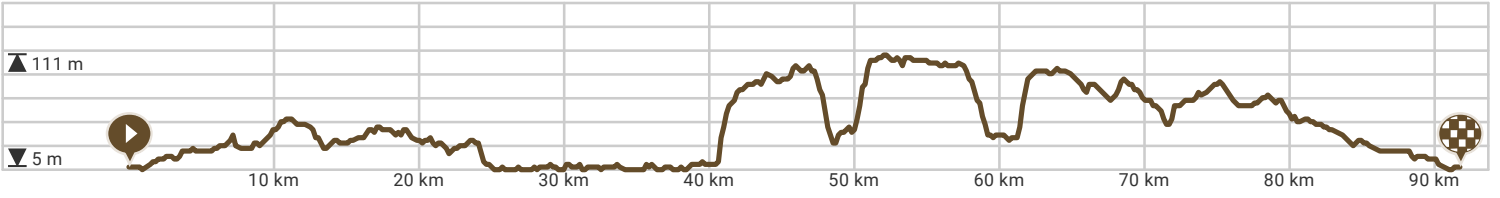

XXX Schorisse AB Wegomleiding XXX

- ↔ Lengte: 91.65 km
- ⬆ Stijging: 470 m
- ⬆ Moeilijkheidsgraad: 8/10

Powered by route you

Map Data: © OpenStreetMap Contributors; Cartography: © RouteYou

1000 m