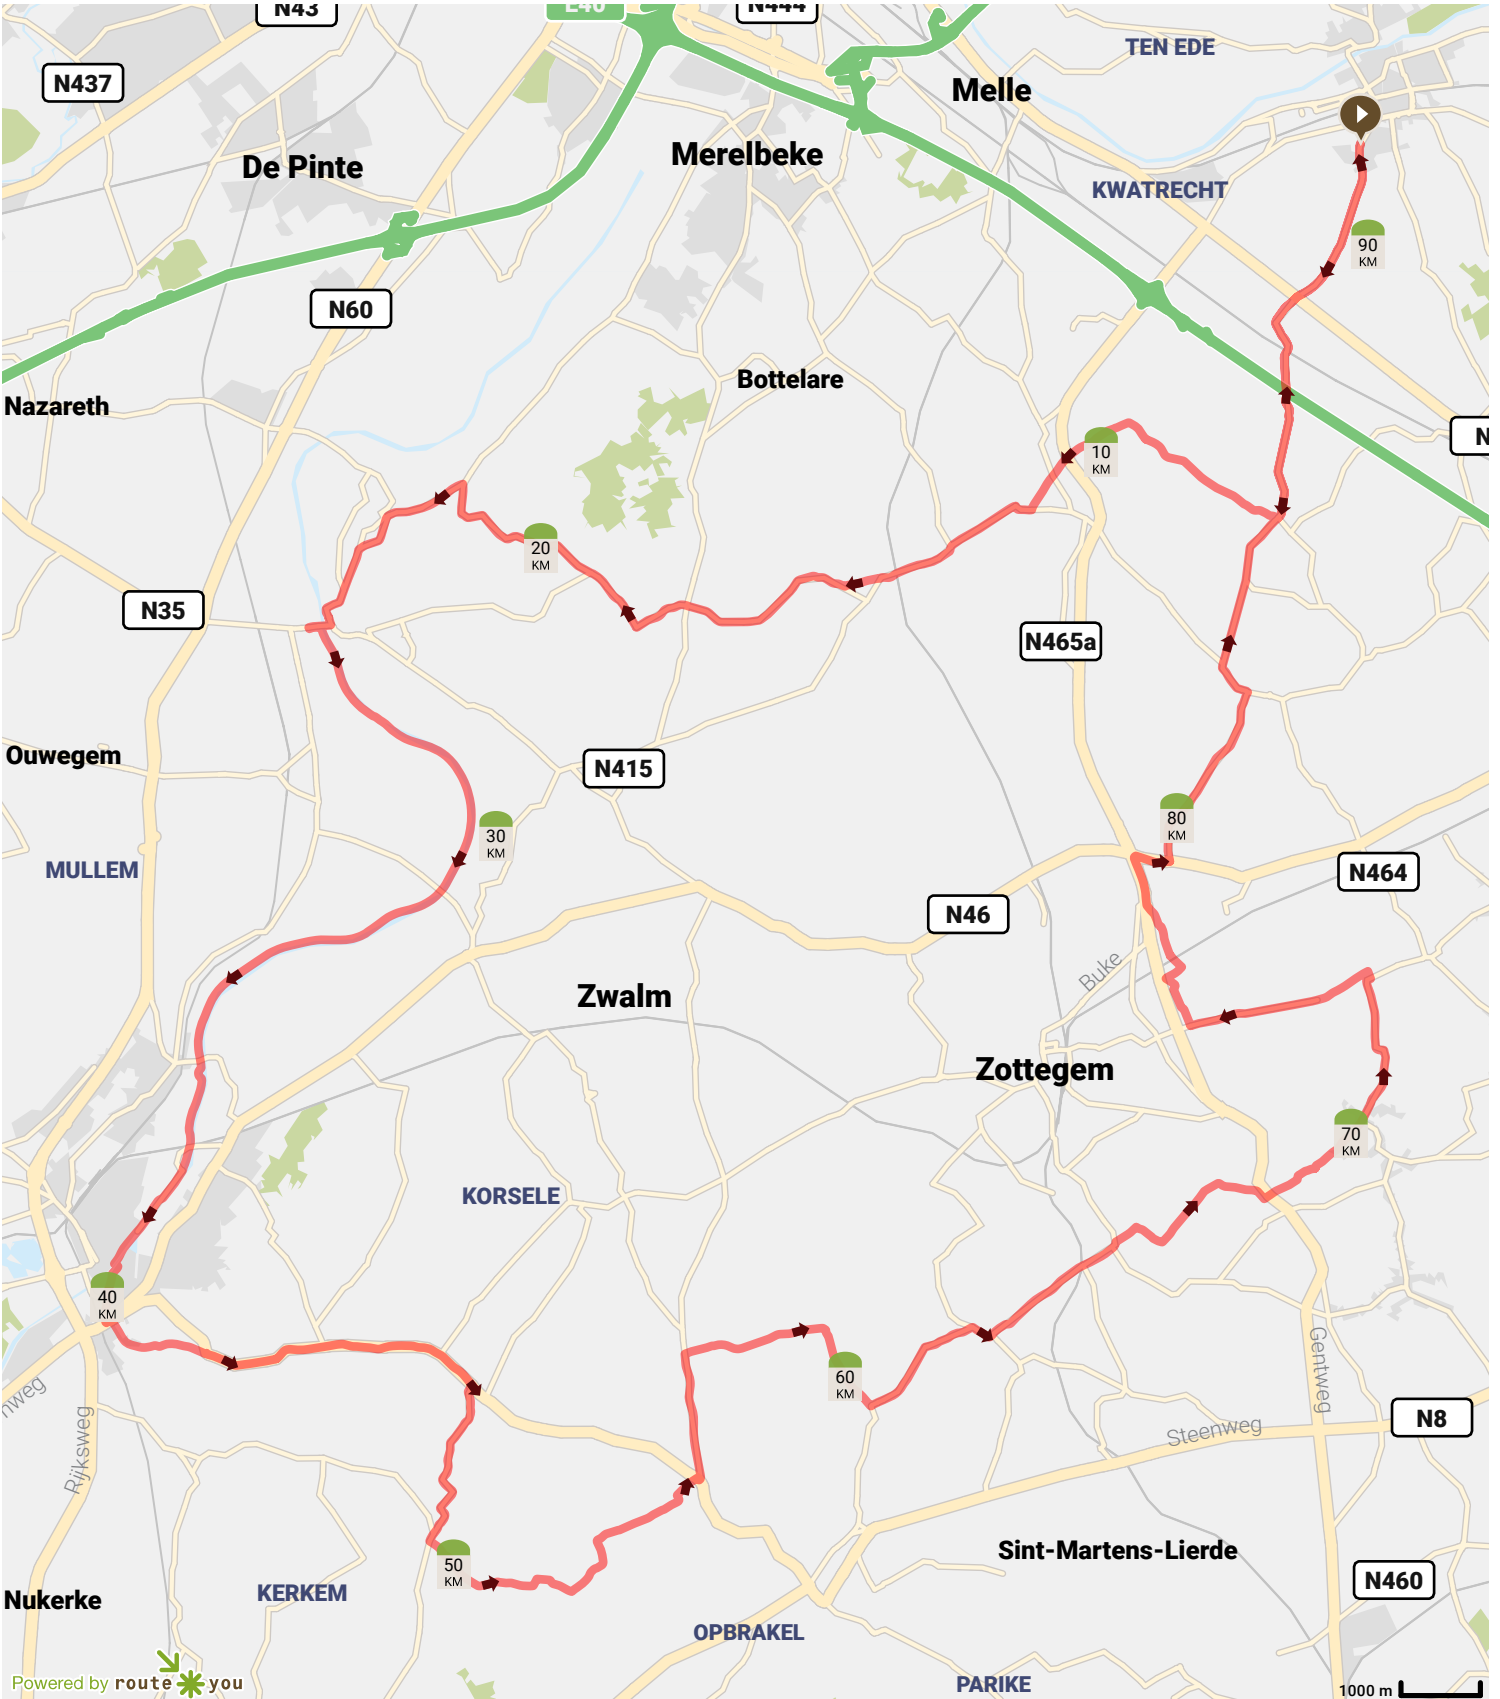

XXX Schorisse AB Wegomleiding XXX

- ↔ Lengte: 91.65 km
- ⬆ Stijging: 470 m
- ⬆ Moeilijkheidsgraad: 8/10

Powered by route you

Map Data: © OpenStreetMap Contributors; Cartography: © RouteYou

1000 m